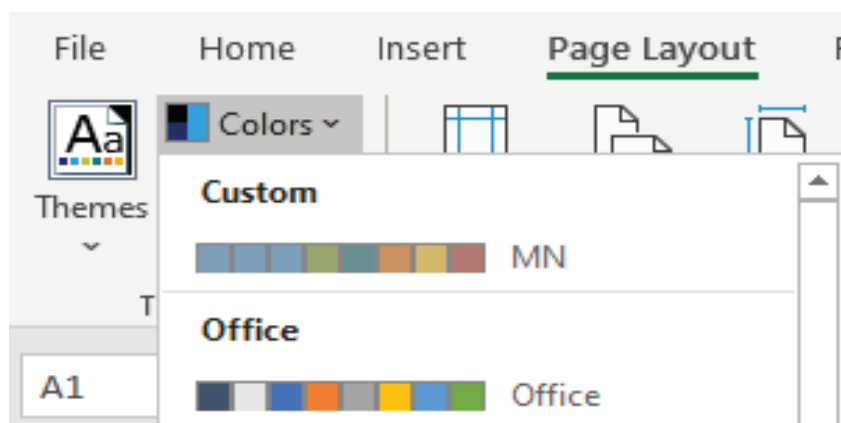

### Hoe stel je de nieuwe MN huisstijlkleuren in?

- Open Excel (book.xltx wordt als template opgestart).
- Ga naar pagina-indeling (Page layout) en klik dan links op kleuren (Colors).
- Hier vind je direct bovenaan de nieuwe MN Huisstijlkleuren. Klik hier op. Vervolgens heb je standaard deze kleuren.